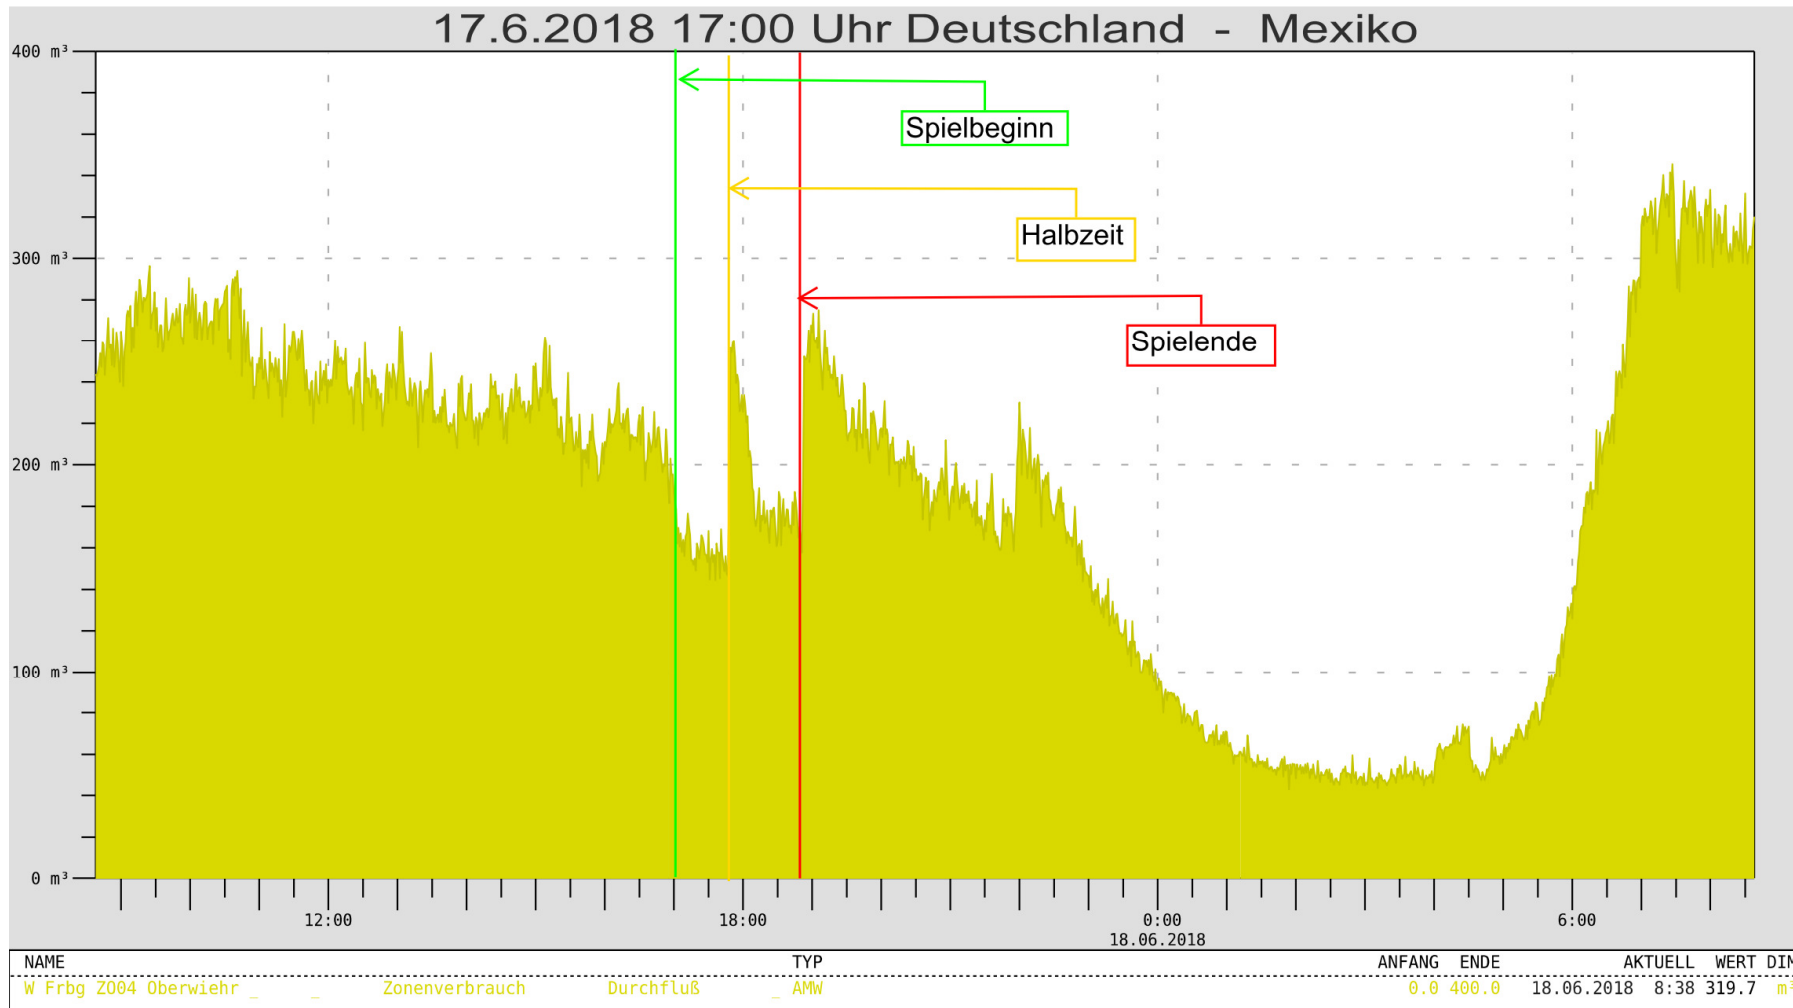

Wasserverbrauch Oberwiehre am Spieltag

Wasserverbrauch Oberwiehre Sonntags